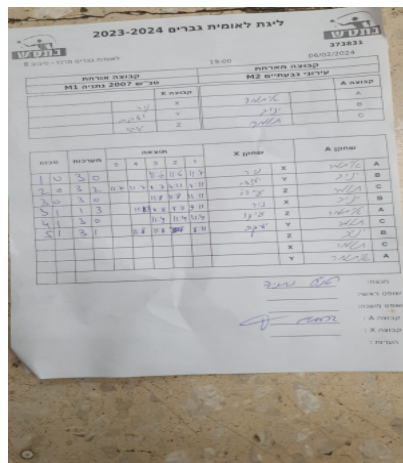

קבוצה אורחת			קבוצה מארחת		
טנ"ש 2007 נתניה M1			עירוני גבעתיים M2		
טנ"ש 2007 נתניה M1		קבוצה X	עירוני גבעתיים M2		קבוצה A
ניר יעקובי	1373	X	איתמר צור	8838	A
יעקב אבידר	905	Y	יניב יאכלביץ	5546	B
עידו בן שימחון	1611	Z	תומר הדר	7044	C

סכום	מערכות	תוצאה					שחקן X		שחקן A			
		5	4	3	2	1						
1	0	3	0			11/6	11/6	11/7	ניר יעקובי	X	איתמר צור	A
2	0	3	2	11/7	11/7	11/7	7/11	7/11	יעקב אבידר	Y	יניב יאכלביץ	B
3	0	3	0			11/8	11/8	13/11	עידו בן שימחון	Z	תומר הדר	C
3	1	1	3		11/13	11/8	8/11	9/11	ניר יעקובי	X	יניב יאכלביץ	B
4	1	3	0			11/4	11/4	11/4	עידו בן שימחון	Z	איתמר צור	A
5	1	3	1		11/8	11/8	20/18	8/11	יעקב אבידר	Y	תומר הדר	C
									עידו בן שימחון	Z	יניב יאכלביץ	B
									ניר יעקובי	X	תומר הדר	C
									יעקב אבידר	Y	איתמר צור	A
5	1											