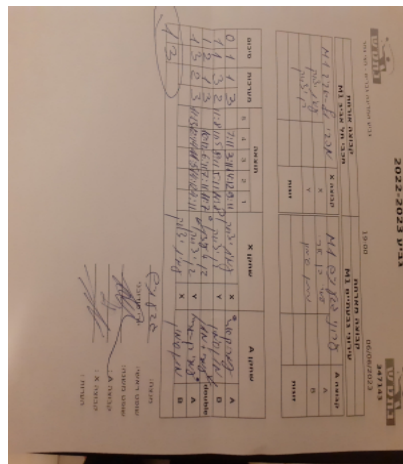

סכום	מערכות	תוצאה					שחקן X		שחקן A			
		5	4	3	2	1						
0	1	1	3		7/11	3/11	14/12	9/11	עמית יצחק	X	עמרי בן ארי	A
1	1	3	2	11/8	11/5	8/11	5/11	11/8	בן יצחק	Y	מתן סימון	B
1	2	1	3		10/12	6/11	7/11	11/7	ע אוגורצב/בן יצחק	Db	מ סימון/ע בן ארי	Db
1	3	2	3	11/13	12/14	11/5	14/12	4/11	בן יצחק	Y	עמרי בן ארי	A
									עמית יצחק	X	מתן סימון	B
1	3											