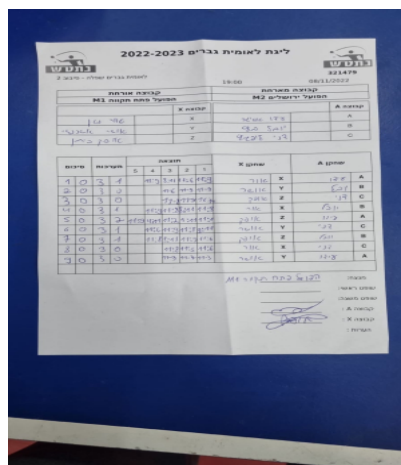

| קבוצה אורחת | | | קבוצה מארחת | | |
|--------------------|------|---------|------------------|------|---------|
| הפועל פתח תקווה M1 | | | הפועל ירושלים M2 | | |
| הפועל פתח תקווה M1 | | קבוצה X | הפועל ירושלים M2 | | קבוצה A |
| אור מגן | 6771 | X | עידו אמיגה | 6350 | A |
| אושר אשכנזי | 820 | Y | יובל בץ | 140 | B |
| אופק ביתן | 4191 | Z | דני ליבשיץ | 293 | C |

| סכום | מערכות | תוצאה | | | | | שחקן X | שחקן A | | | | |
|------|--------|-------|---|------|------|-------|--------|--------|-------------|---|------------|---|
| | | 5 | 4 | 3 | 2 | 1 | | | | | | |
| 1 | 0 | 3 | 1 | | 11/9 | 8/11 | 11/6 | 11/9 | אור מגן | X | עידו אמיגה | A |
| 2 | 0 | 3 | 0 | | | 11/6 | 11/9 | 11/9 | אושר אשכנזי | Y | יובל בץ | B |
| 3 | 0 | 3 | 0 | | | 11/8 | 11/9 | 16/14 | אופק ביתן | Z | דני ליבשיץ | C |
| 4 | 0 | 3 | 1 | | 11/9 | 11/8 | 8/11 | 11/8 | אור מגן | X | יובל בץ | B |
| 5 | 0 | 3 | 2 | 11/9 | 4/11 | 11/2 | 1/11 | 11/1 | אופק ביתן | Z | עידו אמיגה | A |
| 6 | 0 | 3 | 1 | | 11/6 | 11/9 | 11/8 | 9/11 | אושר אשכנזי | Y | דני ליבשיץ | C |
| 7 | 0 | 3 | 1 | | 11/8 | 13/11 | 9/11 | 11/6 | אופק ביתן | Z | יובל בץ | B |
| 8 | 0 | 3 | 0 | | | 11/8 | 11/5 | 11/6 | אור מגן | X | דני ליבשיץ | C |
| 9 | 0 | 3 | 0 | | | 11/9 | 11/4 | 11/3 | אושר אשכנזי | Y | עידו אמיגה | A |
| 9 | 0 | | | | | | | | | | | |