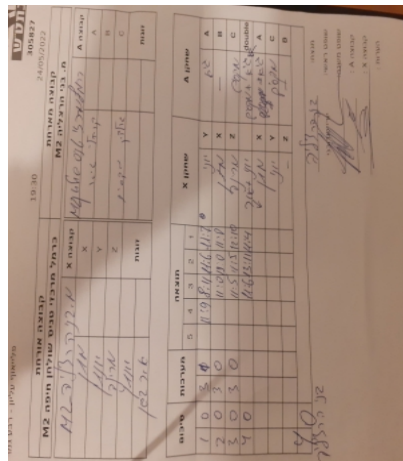

קבוצה אורחת			קבוצה מארחת		
כרמל מרכזי טניס שולחן חיפה M2			בני הרצליה M2		
בני הרצליה M2		קבוצה X	כרמל מרכזי טניס שולחן חיפה M2		קבוצה A
מתן עולי	1945	X	גיא קוחלי	684	A
יונתן שוסטרמן	745	Y	שם:	ת"ז:	B
מרינה קרבצנקו	1692	Z	מקסים גולדין	6601	C
אור בשן	865	זוגות	מקסים גולדין	6601	זוגות
יונתן שוסטרמן	745		גיא קוחלי	684	

מנצח: בני הרצליה M2
 שופט ראשי: יורי פודובני
 שופט משנה:
 קבוצה A : כרמל מרכזי טניס שולחן חיפה M2
 קבוצה X : בני הרצליה M2
 הערות: