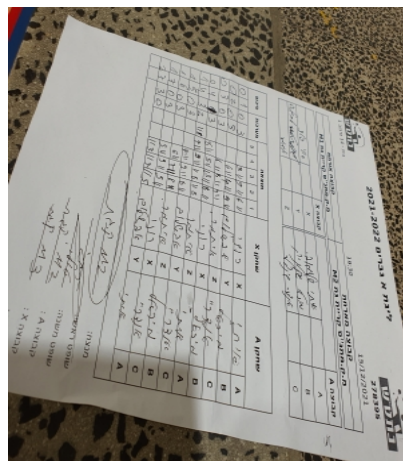

קבוצה אורחת			קבוצה מארחת		
מ.ק.מתנ"ס קריית גת M1			מ.ק.מתנ"ס קריית גת M2		
מ.ק.מתנ"ס קריית גת M1		קבוצה X	מ.ק.מתנ"ס קריית גת M2		קבוצה A
איתי שלומוב	3091	X	רוני פלד	7360	A
מיכאל שקולניק	1554	Y	אבשלום אלמקיס	5973	B
אנדרי שינדלר	2130	Z	איתמר גליקמן	7057	C

סכום	מערכות	תוצאה					שחקן X		שחקן A			
		5	4	3	2	1						
1	0	3	0			11/3	11/9	11/6	איתי שלומוב	X	רוני פלד	A
2	0	3	0			11/6	11/4	11/9	מיכאל שקולניק	Y	אבשלום אלמקיס	B
3	0	3	0			11/6	11/8	11/4	אנדרי שינדלר	Z	איתמר גליקמן	C
3	1	0	3			3/11	7/11	5/11	איתי שלומוב	X	אבשלום אלמקיס	B
4	1	3	0			11/5	11/9	11/5	אנדרי שינדלר	Z	רוני פלד	A
5	1	3	0			11/8	11/7	11/6	מיכאל שקולניק	Y	איתמר גליקמן	C
6	1	3	0			11/7	11/9	11/8	אנדרי שינדלר	Z	אבשלום אלמקיס	B
6	2	2	3	8/11	11/7	11/9	8/11	8/11	איתי שלומוב	X	איתמר גליקמן	C
7	2	3	1		11/8	5/11	11/3	11/8	מיכאל שקולניק	Y	רוני פלד	A
7	2											