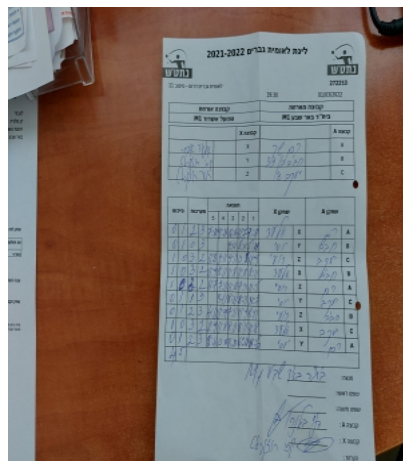

קבוצה אורחת			קבוצה מארחת		
הפועל אשדוד M1			בית"ר באר שבע M1		
הפועל אשדוד M1		קבוצה X	בית"ר באר שבע M1		קבוצה A
אלעד אברויה	935	X	רם שר	934	A
יוסי רוזנבלט	998	Y	חביב בן דוד	1204	B
רועי רוזנבלט	903	Z	יעקב שי	841	C

סכום	מערכות	תוצאה					שחקן X	שחקן A				
		5	4	3	2	1						
0	1	2	3	7/11	9/11	16/14	11/7	7/11	אלעד אברויה	X	רם שר	A
0	2	0	3			9/11	8/11	5/11	יוסי רוזנבלט	Y	חביב בן דוד	B
1	2	3	2	11/8	9/11	9/11	11/8	11/9	רועי רוזנבלט	Z	יעקב שי	C
2	2	3	2	11/9	8/11	11/8	11/8	8/11	אלעד אברויה	X	חביב בן דוד	B
3	2	3	2	11/7	7/11	11/8	7/11	11/5	רועי רוזנבלט	Z	רם שר	A
3	3	1	3		8/11	8/11	8/11	11/7	יוסי רוזנבלט	Y	יעקב שי	C
3	4	2	3	4/11	11/9	7/11	11/9	8/11	רועי רוזנבלט	Z	חביב בן דוד	B
4	4	3	2	11/9	11/8	8/11	8/11	11/8	אלעד אברויה	X	יעקב שי	C
4	5	2	3	8/11	13/11	8/11	6/11	11/6	יוסי רוזנבלט	Y	רם שר	A
4	5											