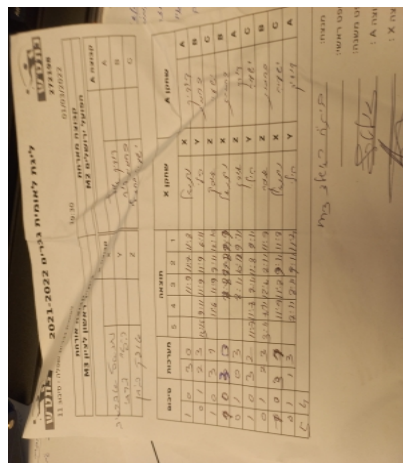

קבוצה אורחת			קבוצה מארחת		
בית"ר ראשון לציון M3			הפועל ירושלים M2		
בית"ר ראשון לציון M3		קבוצה X	הפועל ירושלים M2		קבוצה A
נתנאל אברמוב	3181	X	דוד אלטרץ	107	A
הילי ברבי	2369	Y	כרמית דור	1096	B
אופק ביתן	4191	Z	ישעיה ברזילי	4540	C

סכום	מערכות	תוצאה					שחקן X	שחקן A				
		5	4	3	2	1						
1	0	3	0			11/9	11/7	11/8	נתנאל אברמוב	X	דוד אלטרץ	A
1	1	2	3	13/15	9/11	11/9	11/9	6/11	הילי ברבי	Y	כרמית דור	B
2	1	3	1		11/6	11/9	7/11	12/10	אופק ביתן	Z	ישעיה ברזילי	C
3	1	3	0			11/8	11/8	11/9	נתנאל אברמוב	X	כרמית דור	B
3	2	0	3			8/11	10/12	9/11	אופק ביתן	Z	דוד אלטרץ	A
4	2	3	2	11/7	8/11	11/7	11/8	9/11	הילי ברבי	Y	ישעיה ברזילי	C
4	3	2	3	3/11	8/11	12/10	8/11	11/7	אופק ביתן	Z	כרמית דור	B
5	3	3	1		11/8	11/8	9/11	11/8	נתנאל אברמוב	X	ישעיה ברזילי	C
5	4	1	3		8/11	8/11	9/11	11/4	הילי ברבי	Y	דוד אלטרץ	A
5	4											