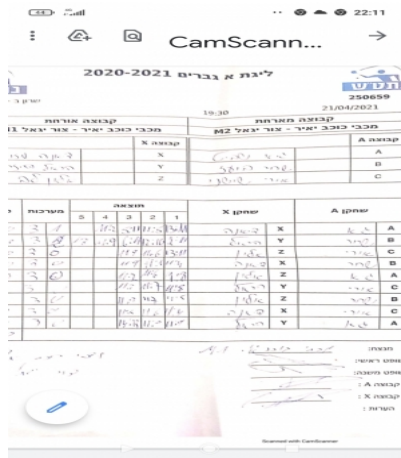

קבוצה אורחת			קבוצה מארחת		
מכבי כוכב יאיר - צור יגאל M1			מכבי כוכב יאיר - צור יגאל M2		
מכבי כוכב יאיר - צור יגאל M1		קבוצה X	מכבי כוכב יאיר - צור יגאל M2		קבוצה A
דיאנה מזור	1670	X	גיא שביט	6720	A
הראל פריזה	6742	Y	שחר בועז	6716	B
אלון לב	949	Z	אורי שושני	6719	C

סכום	מערכות	תוצאה					שחקן X		שחקן A			
		5	4	3	2	1						
1	0	3	1		11/2	5/11	11/5	13/11	דיאנה מזור	X	גיא שביט	A
2	0	3	2	11/8	11/9	6/11	12/10	2/11	הראל פריזה	Y	שחר בועז	B
3	0	3	0			11/9	11/6	13/11	אלון לב	Z	אורי שושני	C
4	0	3	0			11/9	11/1	11/4	דיאנה מזור	X	שחר בועז	B
5	0	3	0			11/7	11/6	11/8	אלון לב	Z	גיא שביט	A
6	0	3	0			11/8	11/7	11/8	הראל פריזה	Y	אורי שושני	C
7	0	3	0			11/9	11/7	11/5	אלון לב	Z	שחר בועז	B
8	0	3	0			11/5	11/6	11/4	דיאנה מזור	X	אורי שושני	C
9	0	3	0			14/12	11/9	11/9	הראל פריזה	Y	גיא שביט	A
9	0											