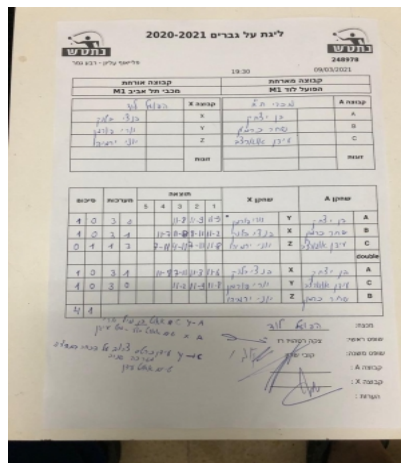

קבוצה אורחת			קבוצה מארחת		
מכבי תל אביב M1			הפועל לוד M1		
הפועל לוד M1		קבוצה X	מכבי תל אביב M1		קבוצה A
בנצי בלנק	878	X	בן יצחק	617	A
יורי פורמן	888	Y	שחר כרמון	1992	B
יוני ירמיהו	845	Z	עידן אוגורצב	862	C
	0	זוגות		0	זוגות
	0			0	

סכום	מערכות	תוצאה					שחקן X		שחקן A				
		5	4	3	2	1							
1	0	3	0			11/8	11/9	11/9	יורי פורמן	Y	בן יצחק	A	
2	0	3	1			11/7	11/8	8/11	11/2	בנצי בלנק	X	שחר כרמון	B
2	1	1	3			7/11	4/11	7/11	11/8	יוני ירמיהו	Z	עידן אוגורצב	C
										/	Db	/	Db
3	1	3	1			11/8	7/11	11/3	11/6	בנצי בלנק	X	בן יצחק	A
4	1	3	0				11/2	11/9	11/8	יורי פורמן	Y	עידן אוגורצב	C
										יוני ירמיהו	Z	שחר כרמון	B
4	1												