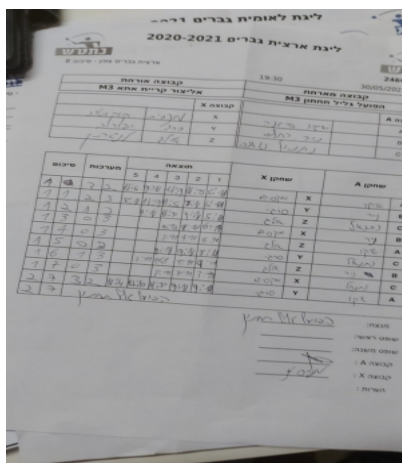

קבוצה אורחת			קבוצה מארחת		
אליצור קריית אתא M3			הפועל גליל תחתון M3		
אליצור קריית אתא M3		קבוצה X	הפועל גליל תחתון M3		קבוצה A
מקסים קוקוטוב	849	X	משה סימנה	4741	A
סרגיי יגורוב	2799	Y	ניר רחליס	2292	B
אולג לנגרמן	1989	Z	נתנאל זאנה	837	C

סכום	מערכות	תוצאה					שחקן X		שחקן A			
		5	4	3	2	1						
1	0	3	2	11/6	9/11	11/9	11/8	5/11	מקסים קוקוטוב	X	משה סימנה	A
1	1	2	3	8/11	11/9	11/5	8/11	5/11	סרגיי יגורוב	Y	ניר רחליס	B
1	2	1	3		9/11	11/8	9/11	5/11	אולג לנגרמן	Z	נתנאל זאנה	C
1	3	0	3			10/12	9/11	6/11	מקסים קוקוטוב	X	ניר רחליס	B
1	4	0	3			8/11	7/11	6/11	אולג לנגרמן	Z	משה סימנה	A
1	5	0	3			9/11	9/11	8/11	סרגיי יגורוב	Y	נתנאל זאנה	C
1	6	1	3		3/11	11/8	9/11	9/11	אולג לנגרמן	Z	ניר רחליס	B
1	7	0	3			8/11	7/11	3/11	מקסים קוקוטוב	X	נתנאל זאנה	C
2	7	3	2	13/11	12/10	11/8	9/11	9/11	סרגיי יגורוב	Y	משה סימנה	A
2	7											

מנצח: הפועל גליל תחתון M3
 שופט ראשי: _____
 שופט משנה: _____
 קבוצה A: הפועל גליל תחתון M3
 קבוצה X: אליצור קריית אתא M3
 הערות: