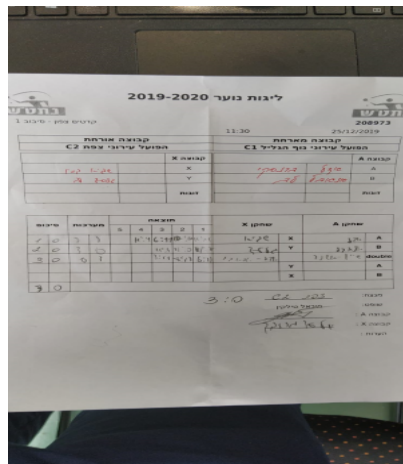

קבוצה אורחת			קבוצה מארחת		
הפועל עירוני צפת C2			הפועל עירוני נוף הגליל C1		
הפועל עירוני צפת C2		קבוצה X	הפועל עירוני נוף הגליל C1		קבוצה A
שגיא קמין	4139	X	אדל ברנסקי	2569	A
גלעד אברהם לב	5580	Y	אנאבל לב	5881	B
שיין יהלום	5534	זוגות	אדל ברנסקי	2569	זוגות
איתי אשנר	4220		אנאבל לב	5881	

סכום	מערכות	תוצאה					שחקן X		שחקן A	
		5	4	3	2	1				
							שגיא קמין	X	אדל ברנסקי	A
							גלעד אברהם לב	Y	אנאבל לב	B
							ש יהלום/א אשנר	Db	א ברנסקי/א לב	Db
							גלעד אברהם לב	Y	אדל ברנסקי	A
							שגיא קמין	X	אנאבל לב	B
0	0									

מנצח:

שופט ראשי: מיכאל טילקין

שופט משנה:

קבוצה A : הפועל עירוני נוף הגליל C1

קבוצה X : הפועל עירוני צפת C2

הערות: