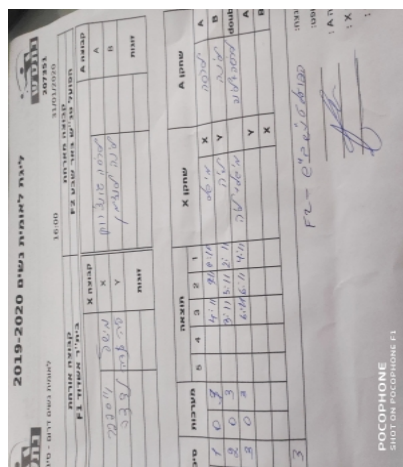

לאומית נשים דרום - סיבוב 4

207351

16:00

31/01/2020

| קבוצה אורחת | | | קבוצה מארחת | | |
|----------------|------|---------|-----------------------|------|---------|
| בית"ר אשדוד F1 | | | הפועל טנ"ש באר שבע F2 | | |
| בית"ר אשדוד F1 | | קבוצה X | הפועל טנ"ש באר שבע F2 | | קבוצה A |
| מישל וייספפר | 4525 | X | לריסה גונצ'רוק | 1245 | A |
| ליה לנדה | 2981 | Y | אלינה לנצמן | 1399 | B |
| מישל וייספפר | 4525 | זוגות | אלינה לנצמן | 1399 | זוגות |
| ליה לנדה | 2981 | | לריסה גונצ'רוק | 1245 | |

| סכום | מערכות | תוצאה | | | | | שחקן X | | שחקן A | | | |
|------|--------|-------|---|---|---|------|--------|------|------------------|----|--------------------|----|
| | | 5 | 4 | 3 | 2 | 1 | | | | | | |
| 0 | 1 | 0 | 3 | | | 4/11 | 2/11 | 1/11 | מישל וייספפר | X | לריסה גונצ'רוק | A |
| 0 | 2 | 0 | 3 | | | 2/11 | 3/11 | 2/11 | ליה לנדה | Y | אלינה לנצמן | B |
| 0 | 3 | 0 | 3 | | | 6/11 | 6/11 | 4/11 | מ וייספפר/ל לנדה | Db | א לנצמן/ל גונצ'רוק | Db |
| | | | | | | | | | ליה לנדה | Y | לריסה גונצ'רוק | A |
| | | | | | | | | | מישל וייספפר | X | אלינה לנצמן | B |
| 0 | 3 | | | | | | | | | | | |