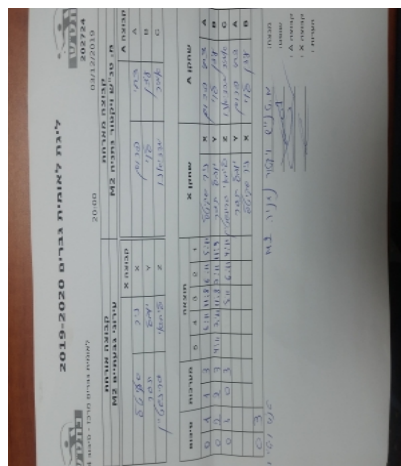

קבוצה אורחת			קבוצה מארחת		
עירוני גבעתיים M2			מ. טנ"ש ויקטור נתניה M2		
עירוני גבעתיים M2		קבוצה X	מ. טנ"ש ויקטור נתניה M2		קבוצה A
ניר סקיטל	2326	X	צחי פרום	965	A
יובל תגר	886	Y	עידן לוי	2491	B
ליחי גרינשטיין	512	Z	אמיר מרציאנו	4266	C

סכום		מערכות		תוצאה					שחקן X		שחקן A	
				5	4	3	2	1				
0	1	1	3		6/11	11/8	6/11	5/11	ניר סקיטל	X	צחי פרום	A
0	2	2	3	4/11	7/11	11/8	7/11	11/9	יובל תגר	Y	עידן לוי	B
0	3	0	3			5/11	6/11	4/11	ליחי גרינשטיין	Z	אמיר מרציאנו	C
									יובל תגר	Y	צחי פרום	A
									ניר סקיטל	X	עידן לוי	B
<b>0</b>	<b>3</b>											