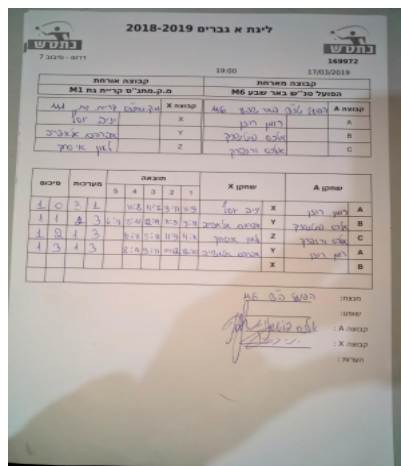

קבוצה אורחת			קבוצה מארחת		
מ.ק.מתנ"ס קריית גת M1			הפועל טנ"ש באר שבע M6		
מ.ק.מתנ"ס קריית גת M1		קבוצה X	הפועל טנ"ש באר שבע M6		קבוצה A
יניב יוסף	1333	X	ראובן רוזן	1390	A
אברהם אלאשייב	3684	Y	אלכסנדר פוטשניק	968	B
לאון איסחק	3075	Z	אלכסנדר ורנברג	1561	C

סכום	מערכות	תוצאה					שחקן X	שחקן A				
		5	4	3	2	1						
1	0	3	1		11/8	11/7	9/11	11/9	יניב יוסף	X	ראובן רוזן	A
1	1	2	3	6/11	13/11	12/14	11/9	9/11	אברהם אלאשייב	Y	אלכסנדר פוטשניק	B
1	2	1	3		6/11	5/11	11/9	4/11	לאון איסחק	Z	אלכסנדר ורנברג	C
1	3	1	3		8/11	9/11	12/10	10/12	אברהם אלאשייב	Y	ראובן רוזן	A
									יניב יוסף	X	אלכסנדר פוטשניק	B
1	3											