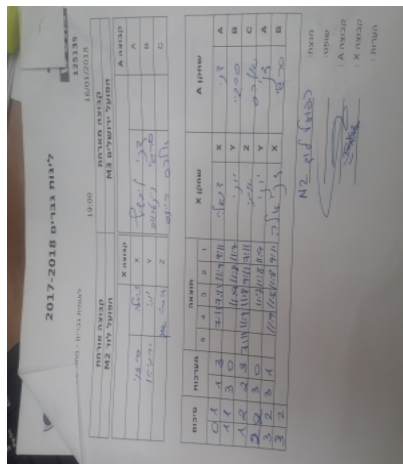

לאומית גברים - מחוז שפלה - סיבוב 6

125135

19:00

16/01/2018

קבוצה אורחת			קבוצה מארחת		
הפועל לוד M2			הפועל ירושלים M3		
הפועל לוד M2		קבוצה X	הפועל ירושלים M3		קבוצה A
דניאלה ברזוי	3729	X	דני ליבשיץ	293	A
יוני ירמיהו	845	Y	סרגיי וינטראוב	291	B
איתי שחק	720	Z	אלכס רייצס	289	C

סכום	מערכות	תוצאה					שחקן X	שחקן A					
		5	4	3	2	1							
0	1	1	3		7/11	7/11	11/9	9/11	דניאלה ברזוי	X	דני ליבשיץ	A	
1	1	3	0				11/9	11/8	11/7	יוני ירמיהו	Y	סרגיי וינטראוב	B
1	2	2	3	7/11	11/9	11/8	9/11	7/11		איתי שחק	Z	אלכס רייצס	C
2	2	3	0			11/7	11/8	11/9		יוני ירמיהו	Y	דני ליבשיץ	A
3	2	3	1		11/9	11/6	11/8	9/11		דניאלה ברזוי	X	סרגיי וינטראוב	B
3	2												